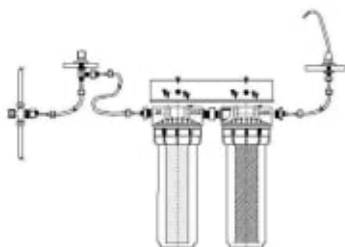

## Montering

Duplex drikkevannsfiltersystem monteres direkte i tilknytning til et tappested. Filteret består av to filterhus i serie, som monteres i kjøkkenbenken eller på annet egnet sted. Egen tappekran og alle nødvendige monteringsdeler medfølger.

Kullfilterpatron og filterhus er NBI og GNFS testet. Forfilteret er laget av FDA godkjent materiale.

Montering skal utføres av autorisert rørlegger.

NB! Vi vil gjøre oppmerksom på at bildet er kun illustrerende. Utseende vil variere etter modell og størrelser.

## Teknisk info

Modell	Duplex 1TL filtersystem
Anbefalt kapasitet	4-5 l/min
Koblingstrykk	6 bar
Anbefalt skifte av patron	hver 6. mnd. eller ved oppbrukt kapasitet

Les mer om produktet her:

<https://www.klart-vann.no/product?number=4012009>