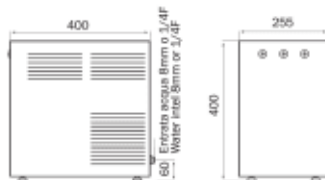

J-CLASS IN

Produktnummer: 7001415

Innebyggningsmodeller som enkelt plasseres under benk og med mulighet for både temperert, kaldt og kullsyreholdig vann.

J-class IN fra Cosmetal er en innebyggningsmodell som kan enkelt plasseres under benken på et kjøkken, i en privat bolig, på kontoret, små restauranter eller kafeer. Kjøleren kan produsere kaldt (8-12°C), romtemperert og kullsyreholdig vann avhengig av modelltype.

Med en J-Class IN innebyggningsmodell åpnes det opp flere muligheter ved valg av tappekran slik at den kan tilpasses den enkeltes behov og ønsket design. Vi tilbyr et stort utvalg tappekranter tilpasset våre vannkjølere.

J-class trenger ikke avløp.

Les mer om produktet her:

<https://www.klart-vann.no/product?number=7001415>