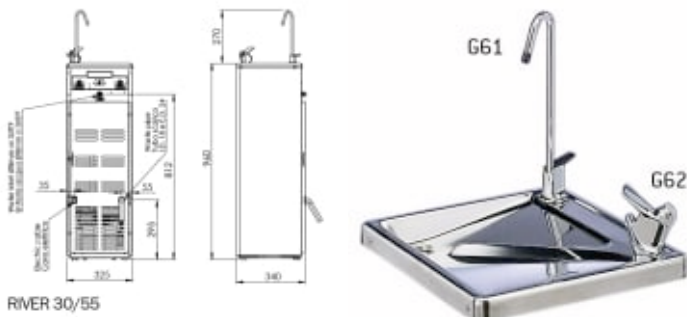

Les mer om produktet her:

<https://www.klart-vann.no/product?number=7001420>