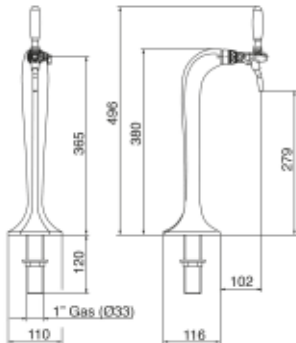

Tappekran COBRA 1-VEIS

Produktnummer: 4012432

1-veis tappetårn for kaldt vann. Tappehøyde: 279 mm.

Les mer om produktet her:

<https://www.klart-vann.no/product?number=4012432>