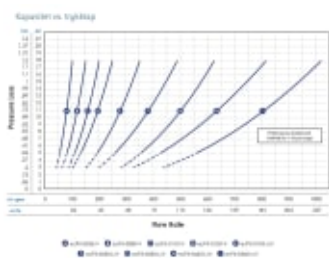

## eJPX egenskaper og fordeler

- Fjerner 98% av alle partikler ned til 44 mikron med spesifikk egenvekt  $> 2,6$  i ett enkelt steg.
- Ingen bevegelige deler som slites ut. Noe som eliminerer mekaniske feil og utskifting av reservedeler.
- Ingen sil eller filterelement som må rengjøres eller erstattes.
- Ingen tilbakespyling av separator påkrevd.
- Ingen nedetid. Separatoren opererer kontinuerlig uten behov for rutinemessige stopp for rengjøring og vedlikehold.
- Lavt stabilt trykktap ned mot 0,21 bar.
- Tilgjengelig i vertikal eller lavt byggende utgave.
- Spesielle konstruksjons materialer og ASME kode tilgjengelig på forespørsel.
- ANSI/DIN flenser tilgjengelig.

NB! Vi vil gjøre oppmerksom på at bildet er kun illustrerende. Utseende vil variere etter modell og størrelser.

Vertikale modeller & dimensjoner

Modell	DIMENSJONER		
	A [mm]	B [mm]	C [mm]
•PK 8025-V	1114	310	821
•PK 8030-V	1254	310	1057
•PK 8035-V	1507	310	1300
•PK 8038-V	1708	310	1548
•PK 8050-V	2018	400	1743
•PK 8050-V	2309	400	1897
•PK 8050-V	2542	400	2065
•PK 8050-V	2873	510	2553
•PK 8500-V	3380	610	2962

Horisontale modeller & dimensjoner

Modell	DIMENSJONER				
	A [mm]	B [mm]	C [mm]	D [mm]	E [mm]
•PK0800-L	1000	1400	300	370	610
•PK0800-L	1200	1700	300	370	857
•PK0800-L	1400	2000	300	370	1100
•PK0800-L	1600	2300	300	370	1347
•PK0800-L	1800	2600	300	370	1590
•PK0800-L	2000	2900	300	370	1837