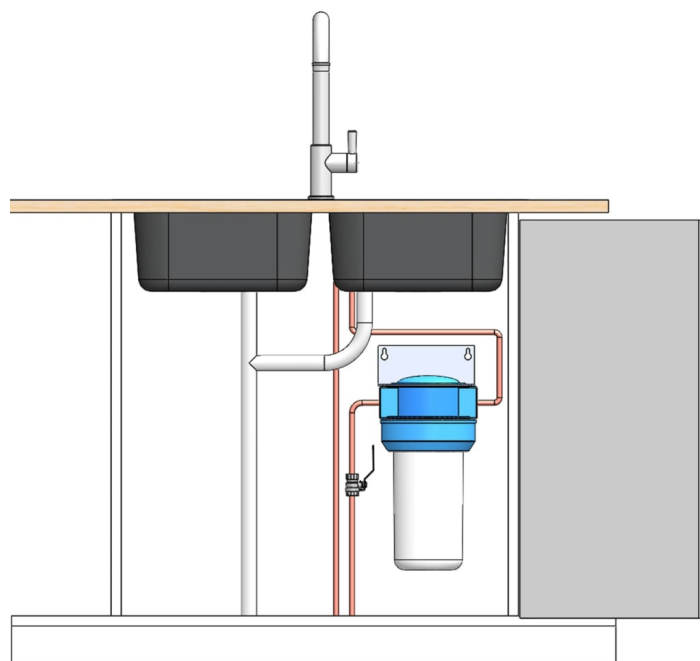

Klart Vann Kullfilter 1.0

Varenummer: 4012151

Klart Vann Kullfilter 1.0 er en unik filterløsning for montering under kjøkkenbenk.

Fjerner effektivt klor, organiske kjemikalier, dårlig smak, vond lukt, partikler og slam. Vannkvaliteten vil forbedres og gi en økt smaksopplevelse.

Klart Vann Kullfilter 1.0 er en del av Klart Vann serien og er i hovedsak ment for rensing av kommunalt vann. Har man egen vannkilde anbefales det å utføre en Klart Vann Analysepakke for å avdekke behovet først.

Inneholder jumbo filterhus 10", monteringsbrakett, nøkkel, kullpatron og bruker- og installasjonsmanual.

Fordeler

- Behold eksisterende kjøkkenkran
- Gir rent og godt drikkevann til et tappepunkt
- Øker vannkvaliteten, forbedrer lukt og smak
- Fjerner klor og andre organiske kjemikalier
- Fjerner partikler og slam
- Høy kapasitet, 15 l/min (ved ren patron)
- Kullpatronen er godkjent til bruk i drikkevann
- Kullpatronen består av 100% aktivt kull fra kokosnøtt
- Kullpatronen er testet iht NSF standard 42/53
- Nominell dybdefiltrering 5 µm

Bildet er kun en illustrasjon og kan avvike fra virkeligheten.

Teknisk info

Modell	KV Kullfilter 1.0
Anslutning	1" BSP
Patron	HAC Aktiv kullpatron
Material	PP HVIT
Lufteventil	Ja
Dimensjon A	196 mm
Dimensjon B	374 mm
Antall patroner	1
Maks temperatur (°C)	40
Gjenger	MESS
Maks trykk	8 bar
Filterhøyde	10"
Filter diameter	4 1/2"