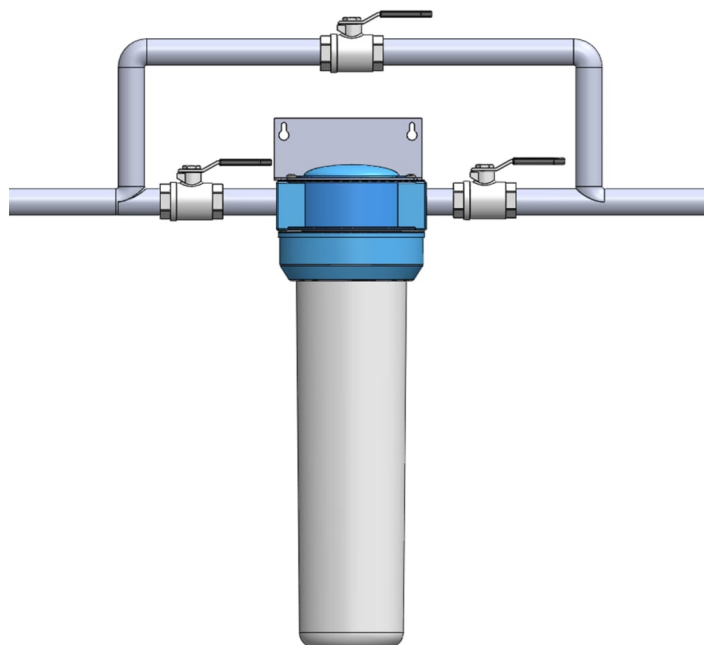

# Klart Vann Kullfilter 2.0

Varenummer: 4012153

**Klart Vann Kullfilter 2.0 er en unik filterløsning for montering på ditt hovedinntak for rensing av alt forbruksvann.**

Fjerner effektivt klor, farge, organiske kjemikalier, dårlig smak, vondt lukt, partikler og slam. Vannkvaliteten vil forbedres og gi en økt smaksopplevelse.

Klart Vann Kullfilter 2.0 er en del av Klart Vann serien og er i hovedsak ment for montering på kommunalt vann. Har man egen vannkilde anbefales det å utføre en Klart Vann Analysepakke for å avdekke behovet først.

Pakken inneholder jumbo filterhus 20", brakett, nøkkel, kullpatron og bruker- og installasjonsmanual.

## Teknisk info

Modell	KV Kullfilter 2.0
Anslutning	1" BSP
Patron	HAC Aktiv kullpatron
Material	PP HVIT
Lufteventil	Ja
Dimensjon A	196 mm
Dimensjon B	632 mm
Antall patroner	1
Maks temperatur (°C)	40
Gjenger	MESS
Maks trykk	8 bar
Filterhøyde	20"
Filter diameter	4 1/2"