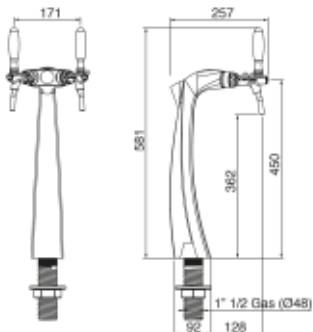

Tappekran FALCO 2 TO-VEIS WG MODEL

Produktnummer: 4012434

To-veis tappetårn for kaldt og kullsyreholdig vann

Les mer om produktet her:

<https://www.klart-vann.no/product?number=4012434>