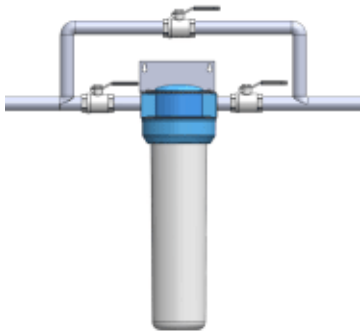

Anslutning	1" BSP
Patron	Foldepatron
Material	PP HVIT
Lufteventil	Ja
Dimensjon A	196 mm
Dimensjon B	632 mm
Antall patroner	1
Maks temperatur (°C)	40
Gjenger	MESS
Maks trykk	8 bar
Filterhøyde	20"
Filter diameter	4 1/2"

Les mer om produktet her:

<https://www.klart-vann.no/product?number=4012154>