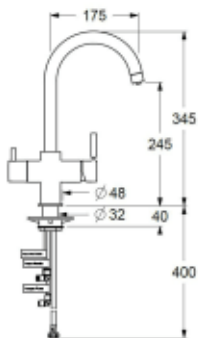

Tappekran G100 KROM 5-VEIS

Produktnummer: 4012438

Moderne J-formet tappekran med to dreiehåndtak

J-formet tappekran som gir deg muligheten for ekstra tappefunksjoner. Det er to dreiehåndtak - den ene er til vanlig tradisjonell blandebatteri, mens den andre gir deg muligheten til å velge mellom temperert, kjølt og kullsyrevann. Perfekt kombinasjon sammen med vannkjøleren J-class IN ACWG.

Løsningen egner seg godt til kontor, minikjøkken, kantine og privat bolig.

Tappekransen erstatter vanlig tappekran og benyttes på vanlig kjøkkenvask.

Overflate: krom

Les mer om produktet her:

<https://www.klart-vann.no/product?number=4012438>