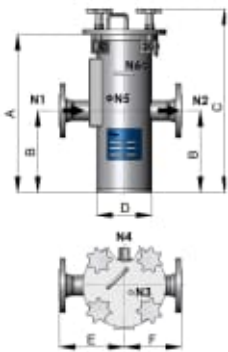

VALGFRITT

Mulighet for å montere differansetrykkmåler på filterhus

Les mer om produktet her:

<https://www.klart-vann.no/product?number=7001220>